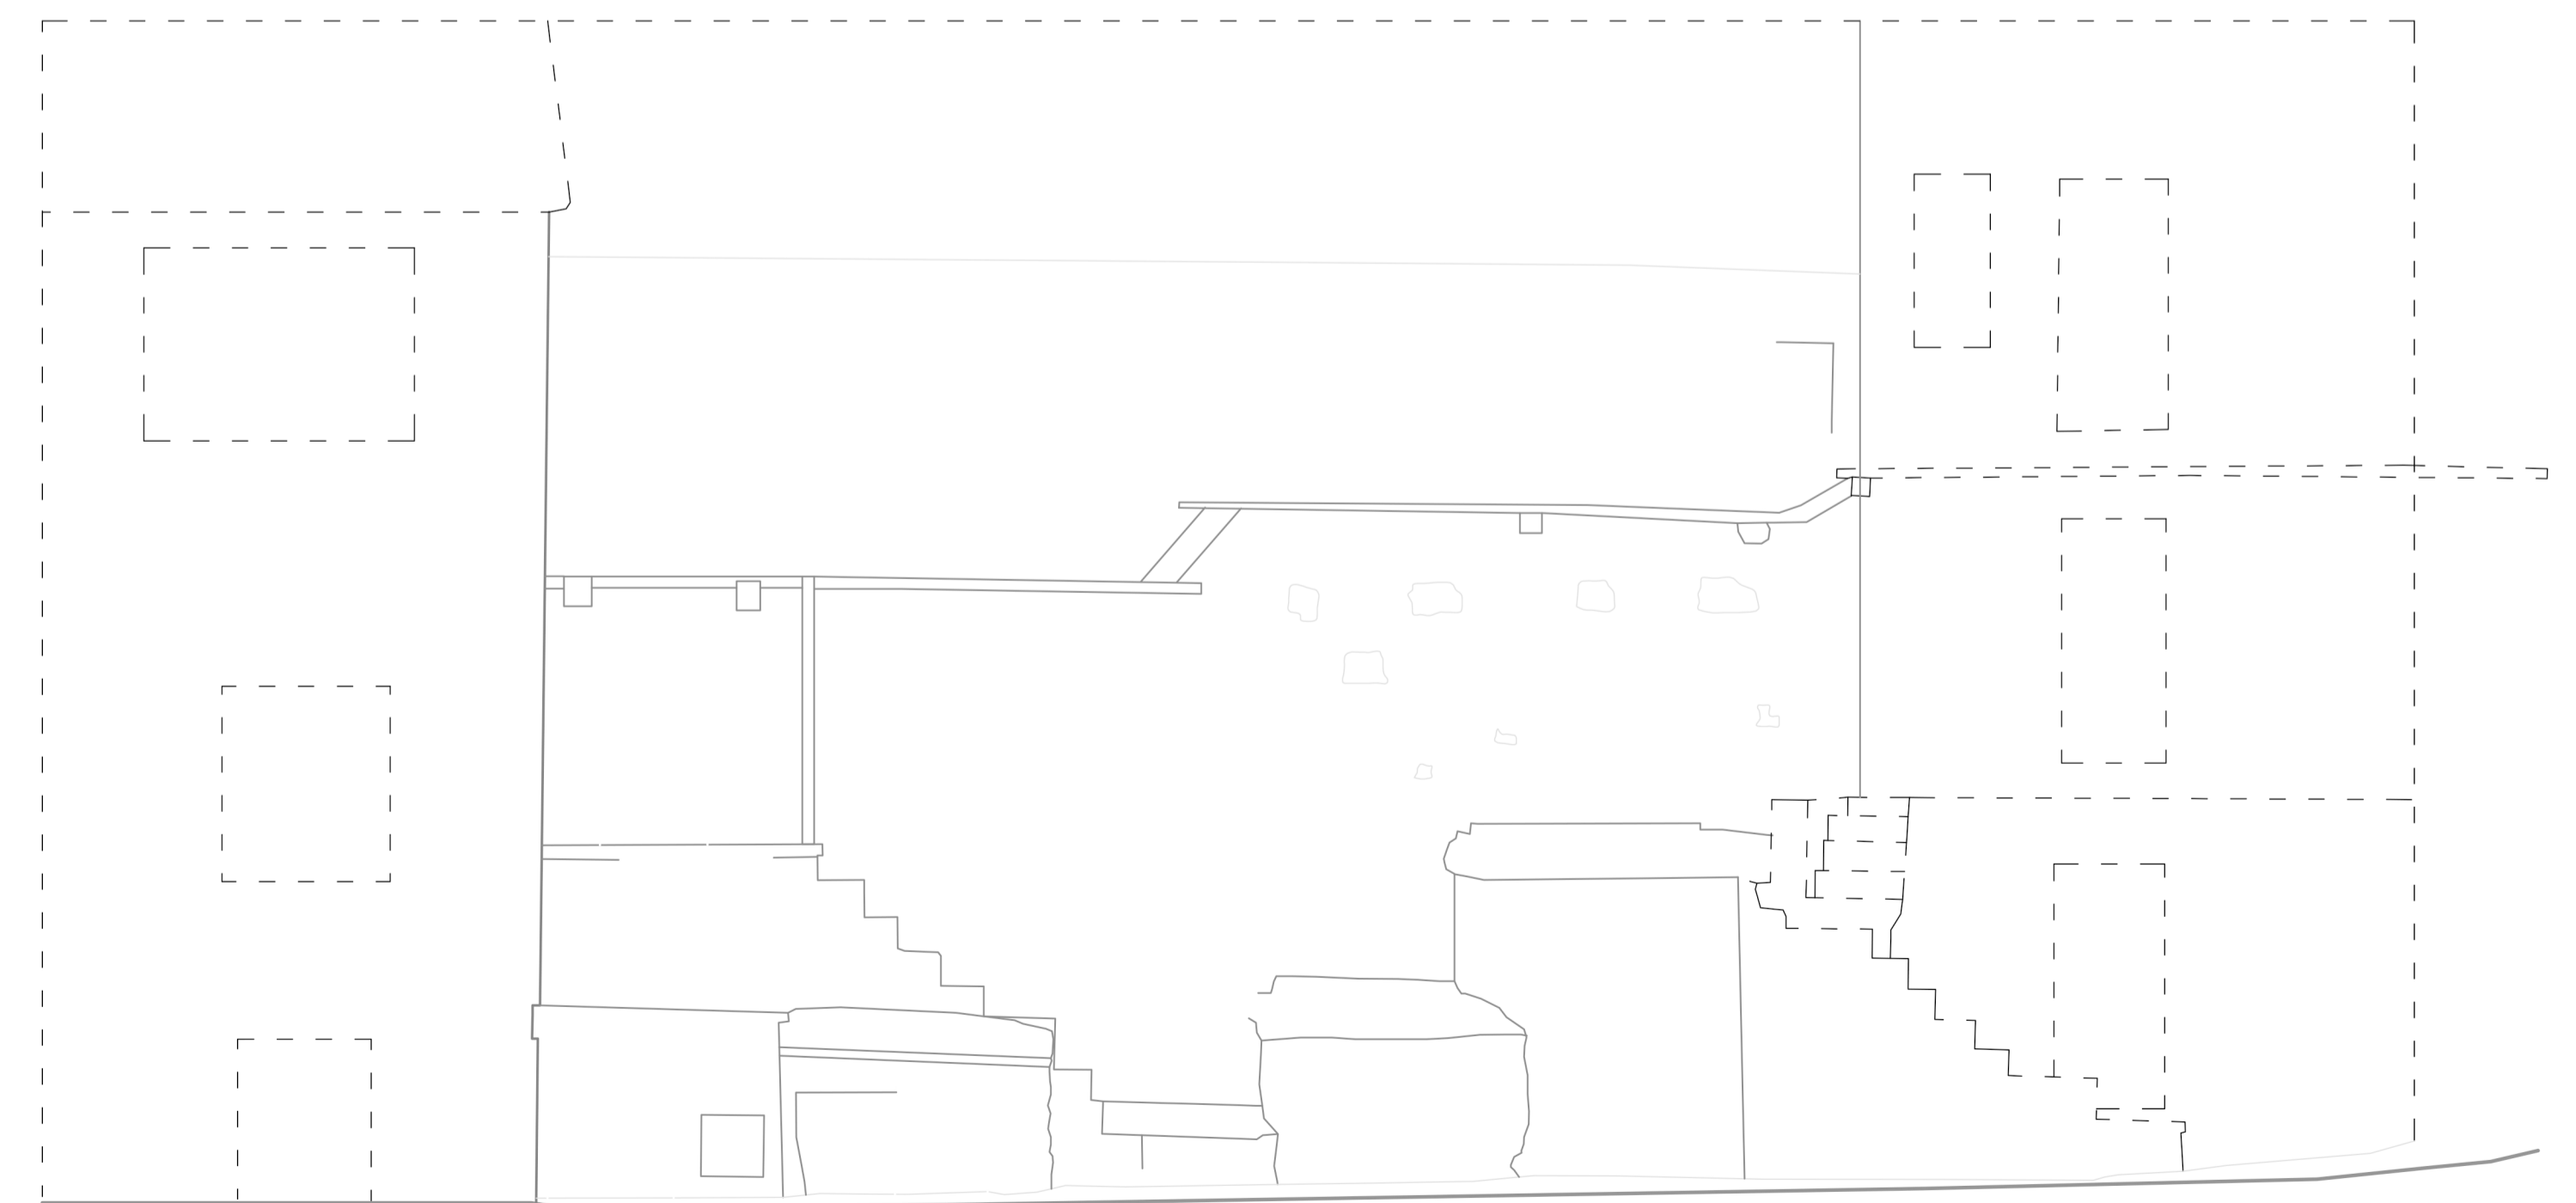

PIANTA PIANO TERRA

1:50

PIANTA PIANO PRIMO

1:50

Edificio CA' VEGIA di COLLORO
 RILIEVO SCHEMATICO
 Scala 1:50

PROSPETTO OVEST

1:50