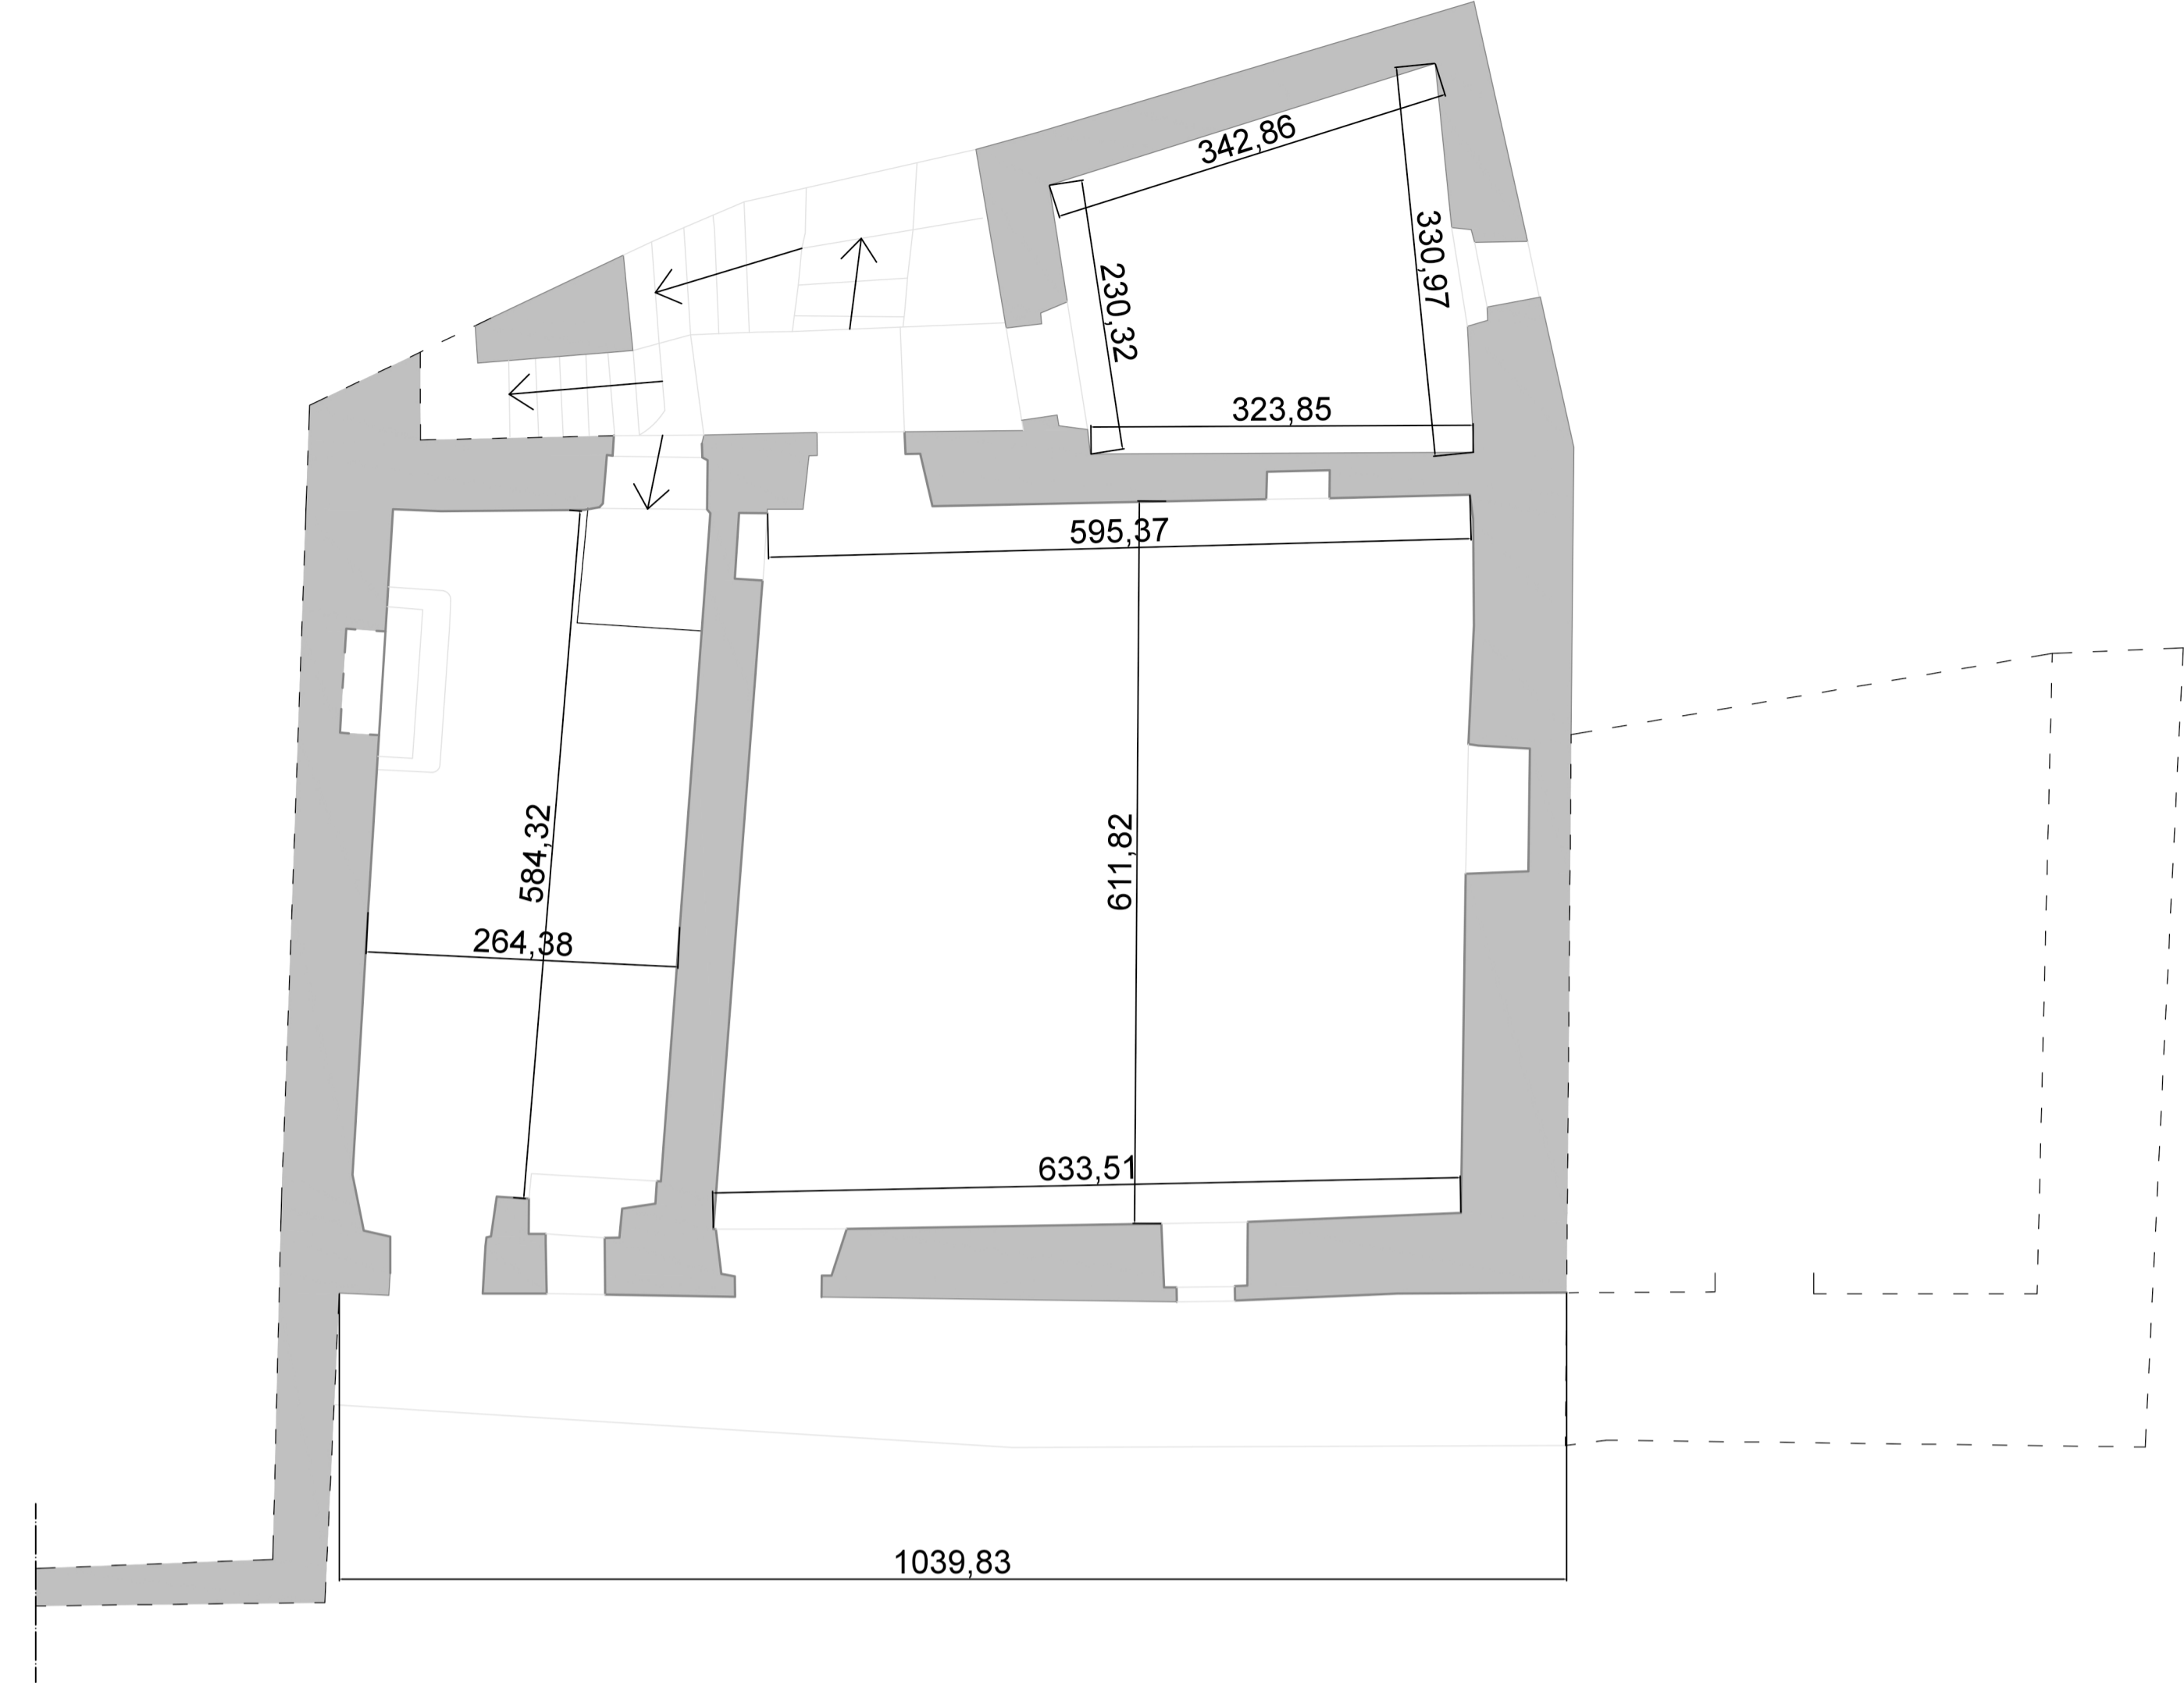

PIANTA PIANO TERRA

1:50

PIANTA PIANO PRIMO

1:50

Edificio CA' VEGIA di COLLORO
 RILIEVO SCHEMATICO
 Scala 1:50

PROSPETTO OVEST

1:50